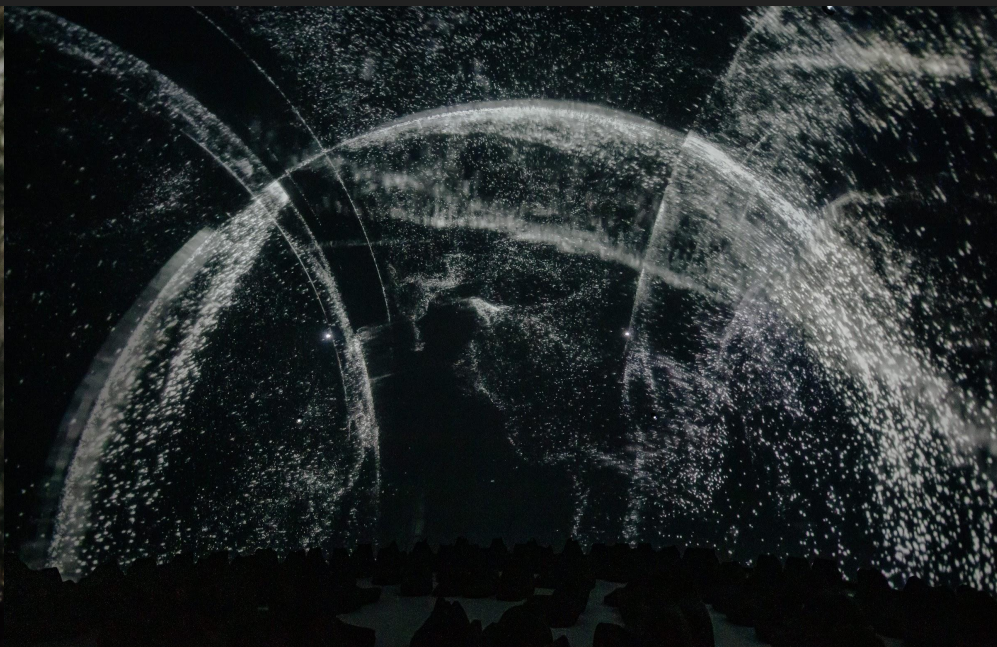

TRIAL

Artistes : CLAUDE et Shin Hyejin

Type : Performance

Durée : 45 minutes

SOCIÉTÉ DES ARTS
TECHNOLOGIQUES

TRIAL

La peur que l'on ressent en imaginant l'infinité de l'univers vient du sentiment d'affronter la finitude et la faiblesse de sa propre existence. **Trial** nous permet de réfléchir à ce que l'on peut avoir et à une attitude que l'on peut prendre, lorsque les lois et la morale établies par l'histoire et la conviction intime s'effondrent. Ce projet est une performance audiovisuelle en temps réel avec un système vidéo et sonore immersif. La lumière et le son, qui continuent d'apparaître et de disparaître avec le temps, créent un espace d'un autre niveau et font face à un nouvel environnement.

Le projet Trial a bénéficié du support du programme de création d'œuvre de la Société des arts technologiques (SAT).

<https://sat.qc.ca>

crédit: Myriam Ménard

CLAUDE

CLAUDE est un artiste multimédia situé à Séoul. Par l'entremise du kinétique et d'environnements de données en temps réel, il présente un mouvement abstrait de particules digitales en monitorant les changements organiques du corps humain et de la nature, extirpant ainsi leur vitalité mystérieuse. Il se concentre sur la transmission de la beauté essentielle de la nature en capturant les émotions profondes que l'on ressent lorsque confrontés à la nature sauvage, telle que représentée dans les arts.

SHIN HYEJIN

Shin Hyejin est une artiste sonore basée à Séoul, en Corée du Sud. Elle réalise des paysages sonores minimalistes et uniques par le biais de micro sons minutieux et perspicace, le bruit numérique et les drones de basse. Elle a travaillé en tant qu'artiste live sur les plateformes d'art médiatique et sonore de Séoul, WATMM et Mutek Montréal. Elle présente également plusieurs activités autres que des performances, comme des collaborations et des expositions.